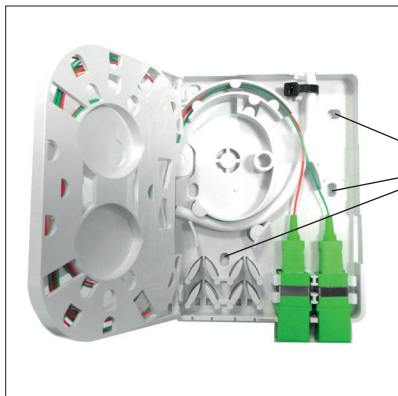

PAUF-002 (8221) ROSETA FIBRA ÓPTICA CON BANDEJA FUSIÓN + 2x ADAPTADOR SC/APC + 2 PIGTAILS DE 1,5 m

- Roseta para instalaciones de fibra óptica FTTH para interiores de edificios y vivienda.
- Fabricada en ABSUL94-V0 de alta calidad con capacidad para 2 cables de acometida más 2 terminales SC.
- Dispone de bandeja abatible con capacidad para 2 protectores empalme fusión y espacio suficiente para organización de fibras de reserva.
- Permite acceder con el cable de acometida por diversas vías: inferior, superior y lateral lo que aporta gran versatilidad.
- Adaptadores SC/APC con tapa guardapolvo abatible automática.

Contenido del embalaje:

- 1 Roseta fibra óptica con bandeja fusión
- 2 Pigtails conectorizados LSZH
- 2 Adaptadores SC/APC
- 2 Protectores de empalme fusión
- 2 Tirafondos+tacos

orificios para fijación mural

zona de sujeción de fusiones

Normativa

IEC 60874-14, 60793-2-10 A1a
IEC 793, 794-1 E1 E3, 11801 2nd Ed.
CECC 86115-801, ICEA-596,
Telcordia GR-326, GR-409-CORE
EIA/TIA 604-3A, 568, 455
EN 50173, JIS C5973 F04,
ITU-T G.651, G.652