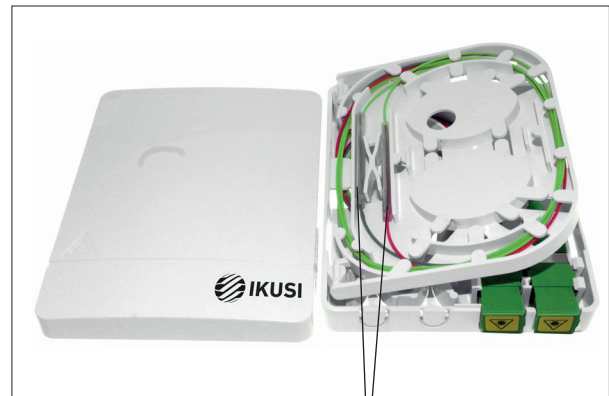

PAUF-002 (8221) ROSETA FIBRA ÓPTICA CON BANDEJA FUSIÓN + 2x ADAPTADOR SC/APC + 2 PIGTAILS DE 1,5 m

- Roseta para instalaciones de fibra óptica FTTH para interiores de edificios y vivienda.
- Fabricada en ABSUL94-V0 de alta calidad con capacidad para 2 cables de acometida más 2 terminales SC.
- Dispone de bandeja abatible con capacidad para 2 protectores empalme fusión y espacio suficiente para organización de fibras de reserva.
- Permite acceder con el cable de acometida por diversas vías: inferior, superior y lateral lo que aporta gran versatilidad.
- Adaptadores SC/APC con tapa guardapolvo abatible automática.

Contenido del embalaje:

- 1 Roseta fibra óptica con bandeja fusión
- 2 Pigtails conectorizados LSZH
- 2 Adaptadores SC/APC
- 2 Protectores de empalme fusión
- 2 Tirafondos+tacos

orificios para fijación mural